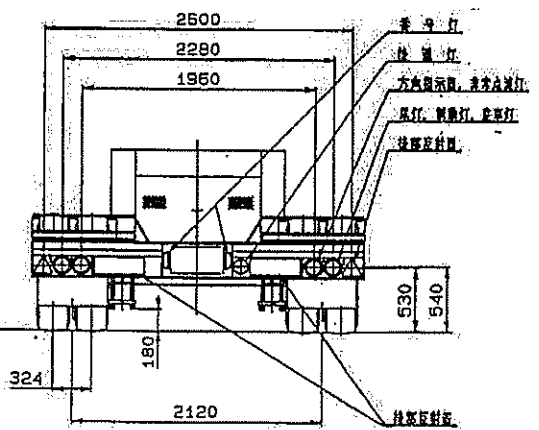

品名 PARTICULARS	材質 MATERIAL	数量 QTY	重量 WEIGHT	規格 SPECIFICATION	備考 REMARKS

DATE	REVISION	DESIGNER

Y37163

品名 TITLE	日通NT1908D セミトレーラ	製図 SCALE	1/30	検閲 CHECKED	承認 APPROVED
製図 DATE	6.7.15	単位 DIMENSION	mm	製図 DRAWN	角正角星 BRDANGLEO.P.
日通商事株式会社 東京製作所 NITTSU SHOJI CO., LTD.			DWG. NO N6314-00011