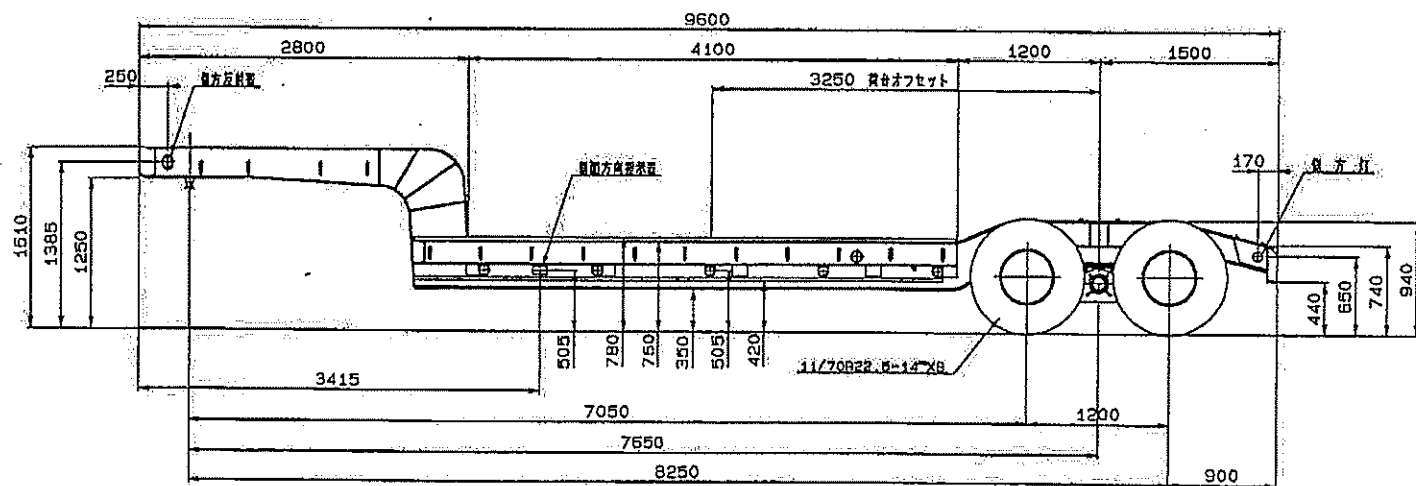

品名 PARTICULARS	材質 MATERIAL	数量 QTY	重量 WEIGHT	規格 SPECIFICATION	備考 REMARKS

DATE	REVISION	DESIGNER

Y37163

品名 TITLE	日通NT1908D セミトレーラ	製図 SCALE	1/30	検閲 CHECKED	承認 APPROVED
製図 DATE	6.7.15	単位 DIMENSION	mm	製図 DRAWN	角正角星 BRDANGLEO.P.
日通商事株式会社 東京製作所 NITTSU SHOJI CO., LTD.			DWG. NO N6314-00011