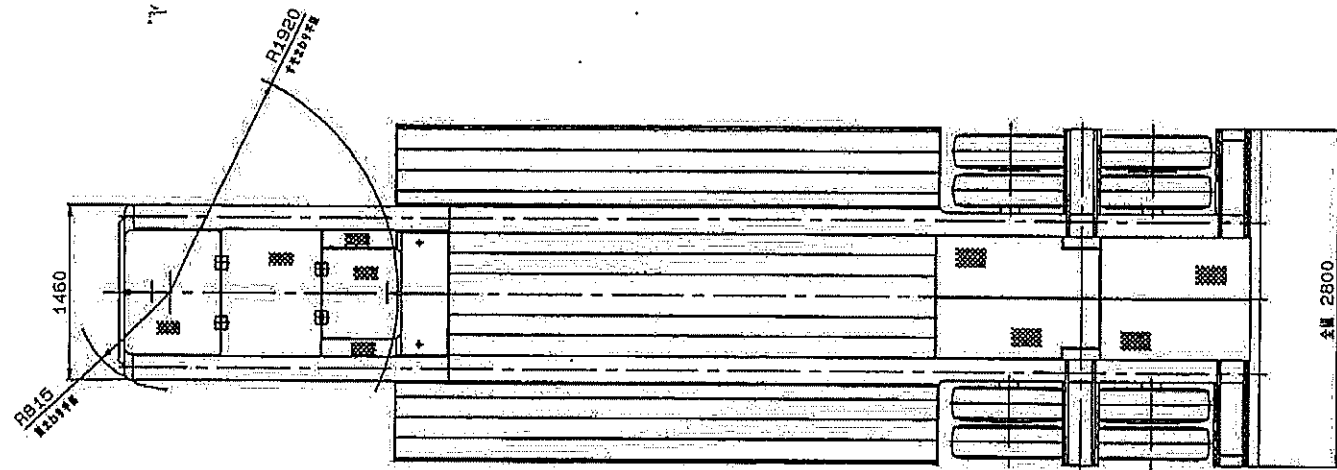

品名 PARTICULARS	材質 MATERIAL	数量 QTY	重量 WEIGHT	規格 SPECIFICATION	備考 REMARKS

DATE	REVISION	DESIGNER

Y37163

品名 TITLE	日通NT1908D セミトレーラ	製図 SCALE	1/30	検閲 CHECKED	承認 APPROVED
製図 DATE	6.7.15	単位 DIMENSION	mm	製図 DRAWN	角正角星 BRDANGLEO.P.
日通商事株式会社 東京製作所 NITTSU SHOJI CO., LTD.			DWG. NO N6314-00011