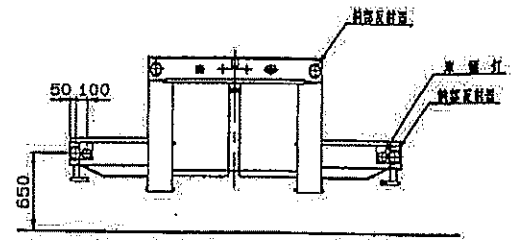

品名 PARTICULARS	材質 MATERIAL	数量 QTY	重量 WEIGHT	規格 SPECIFICATION	備考 REMARKS

DATE	REVISION	DESIGNER

Y37163

品名 TITLE	日通NT1908D セミトレーラ	製図 SCALE	1/30	検閲 CHECKED	承認 APPROVED
製図 DATE	6.7.15	単位 DIMENSION	mm	製図 DRAWN	角正角星 BRDANGLEO.P.
日通商事株式会社 東京製作所 NITTSU SHOJI CO., LTD.			DWG. NO N6314-00011